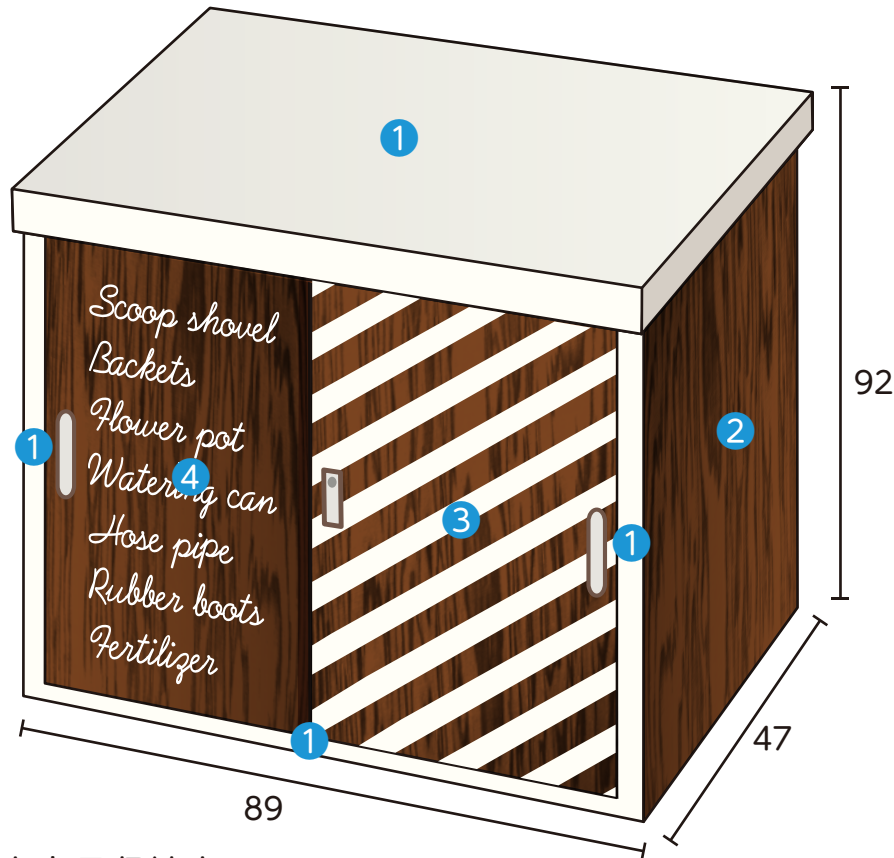

## デザイン構想図

- ① … 屋根・側面 : 水性多用途カラー(ミルキーホワイト)
- ② … 右側面 : 木調仕上げセット(ブラウンウッドセット)  
(左側面も同様)
- ③ … 右扉 : 木調仕上げセット(ブラウンウッドセット)  
ストライプ模様 : 水性多用途カラー(ミルキーホワイト)
- ④ … 左扉 : 木調仕上げセット(ブラウンウッドセット)  
文字 : カラーパレット水性マーカー(マットホワイト)

家庭用収納庫  
約89×47×92cm