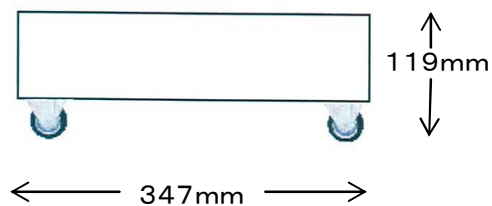

2 ガーデン小物台設計図

(真横から見た図)

(上から見た図)

ワンバイフォー(1×4)材 400mm 5本

ワンバイフォー(1×4)材 347mm 2本

●用意するもの

材料

ワンバイフォー材、キャスター、ビス

組み立て時

水性ガーデンペイント(カナリーイエローとマットホワイト)、ハケ、スポンジ、ドライバー、養生シート、ポリ手ぶくろ