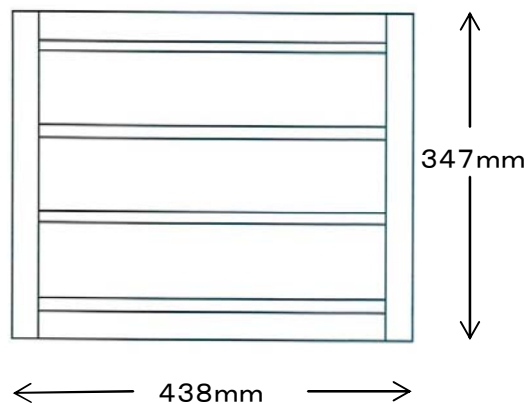

2 ガーデン小物台設計図

(真横から見た図)

(上から見た図)

ワンバイフォー(1×4)材 400mm 5本

ワンバイフォー(1×4)材 347mm 2本

●用意するもの

材料

ワンバイフォー材、キャスター、ビス