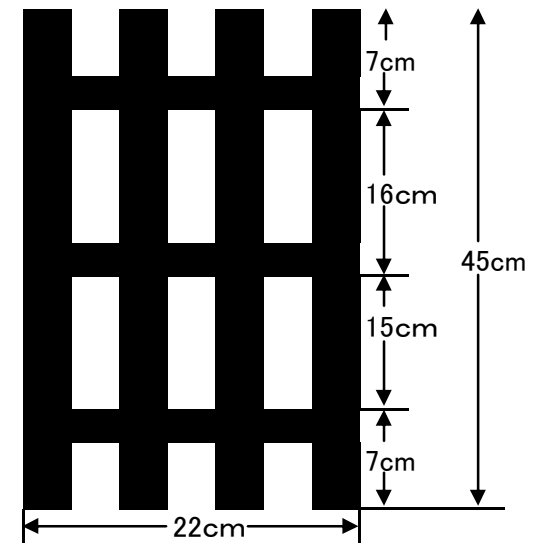

6 アンティーク調飾り棚

【真横から見た図】

【正面から見た図】

* 上記を3枚使用

● 用意するもの

水性多用途マグカラー(今回は白・ブラウン)
100均ショップで売っているすのこ
ポリ手ぶくろ、布コロナマスクーミニ
サンドペーパー、のこぎり、ハケ、木工用ボンド
釘、金づち