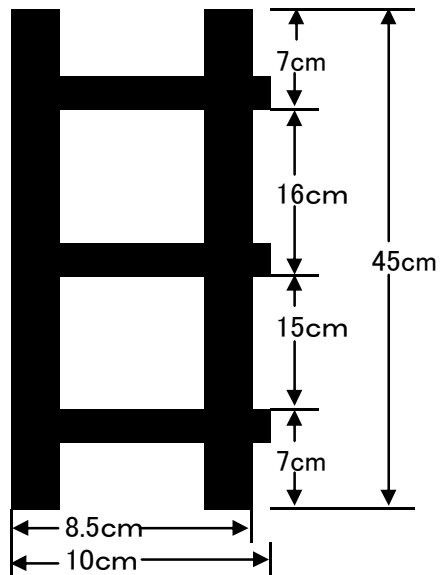

6 アンティーク調飾り棚

【真横から見た図】

【正面から見た図】

* 上記を3枚使用

● 用意するもの

水性多用途マグカラー(今回は白・ブラウン)
100均ショップで売っているすのこ
ポリ手ぶくろ、布コロナマスクーミニ
サンドペーパー、のこぎり、ハケ、木工用ボンド
釘、金づち