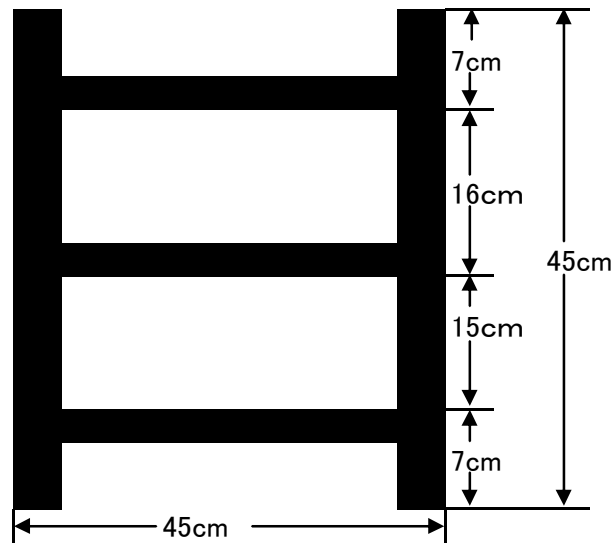

6 アンティーク調飾り棚

【真横から見た図】

【正面から見た図】

* 上記を3枚使用

● 用意するもの

水性多用途マグカラー(今回は白・ブラウン)
100均ショップで売っているすのこ
ポリ手ぶくろ、布コロナマスクーミニ
サンドペーパー、のこぎり、ハケ、木工用ボンド
釘、金づち